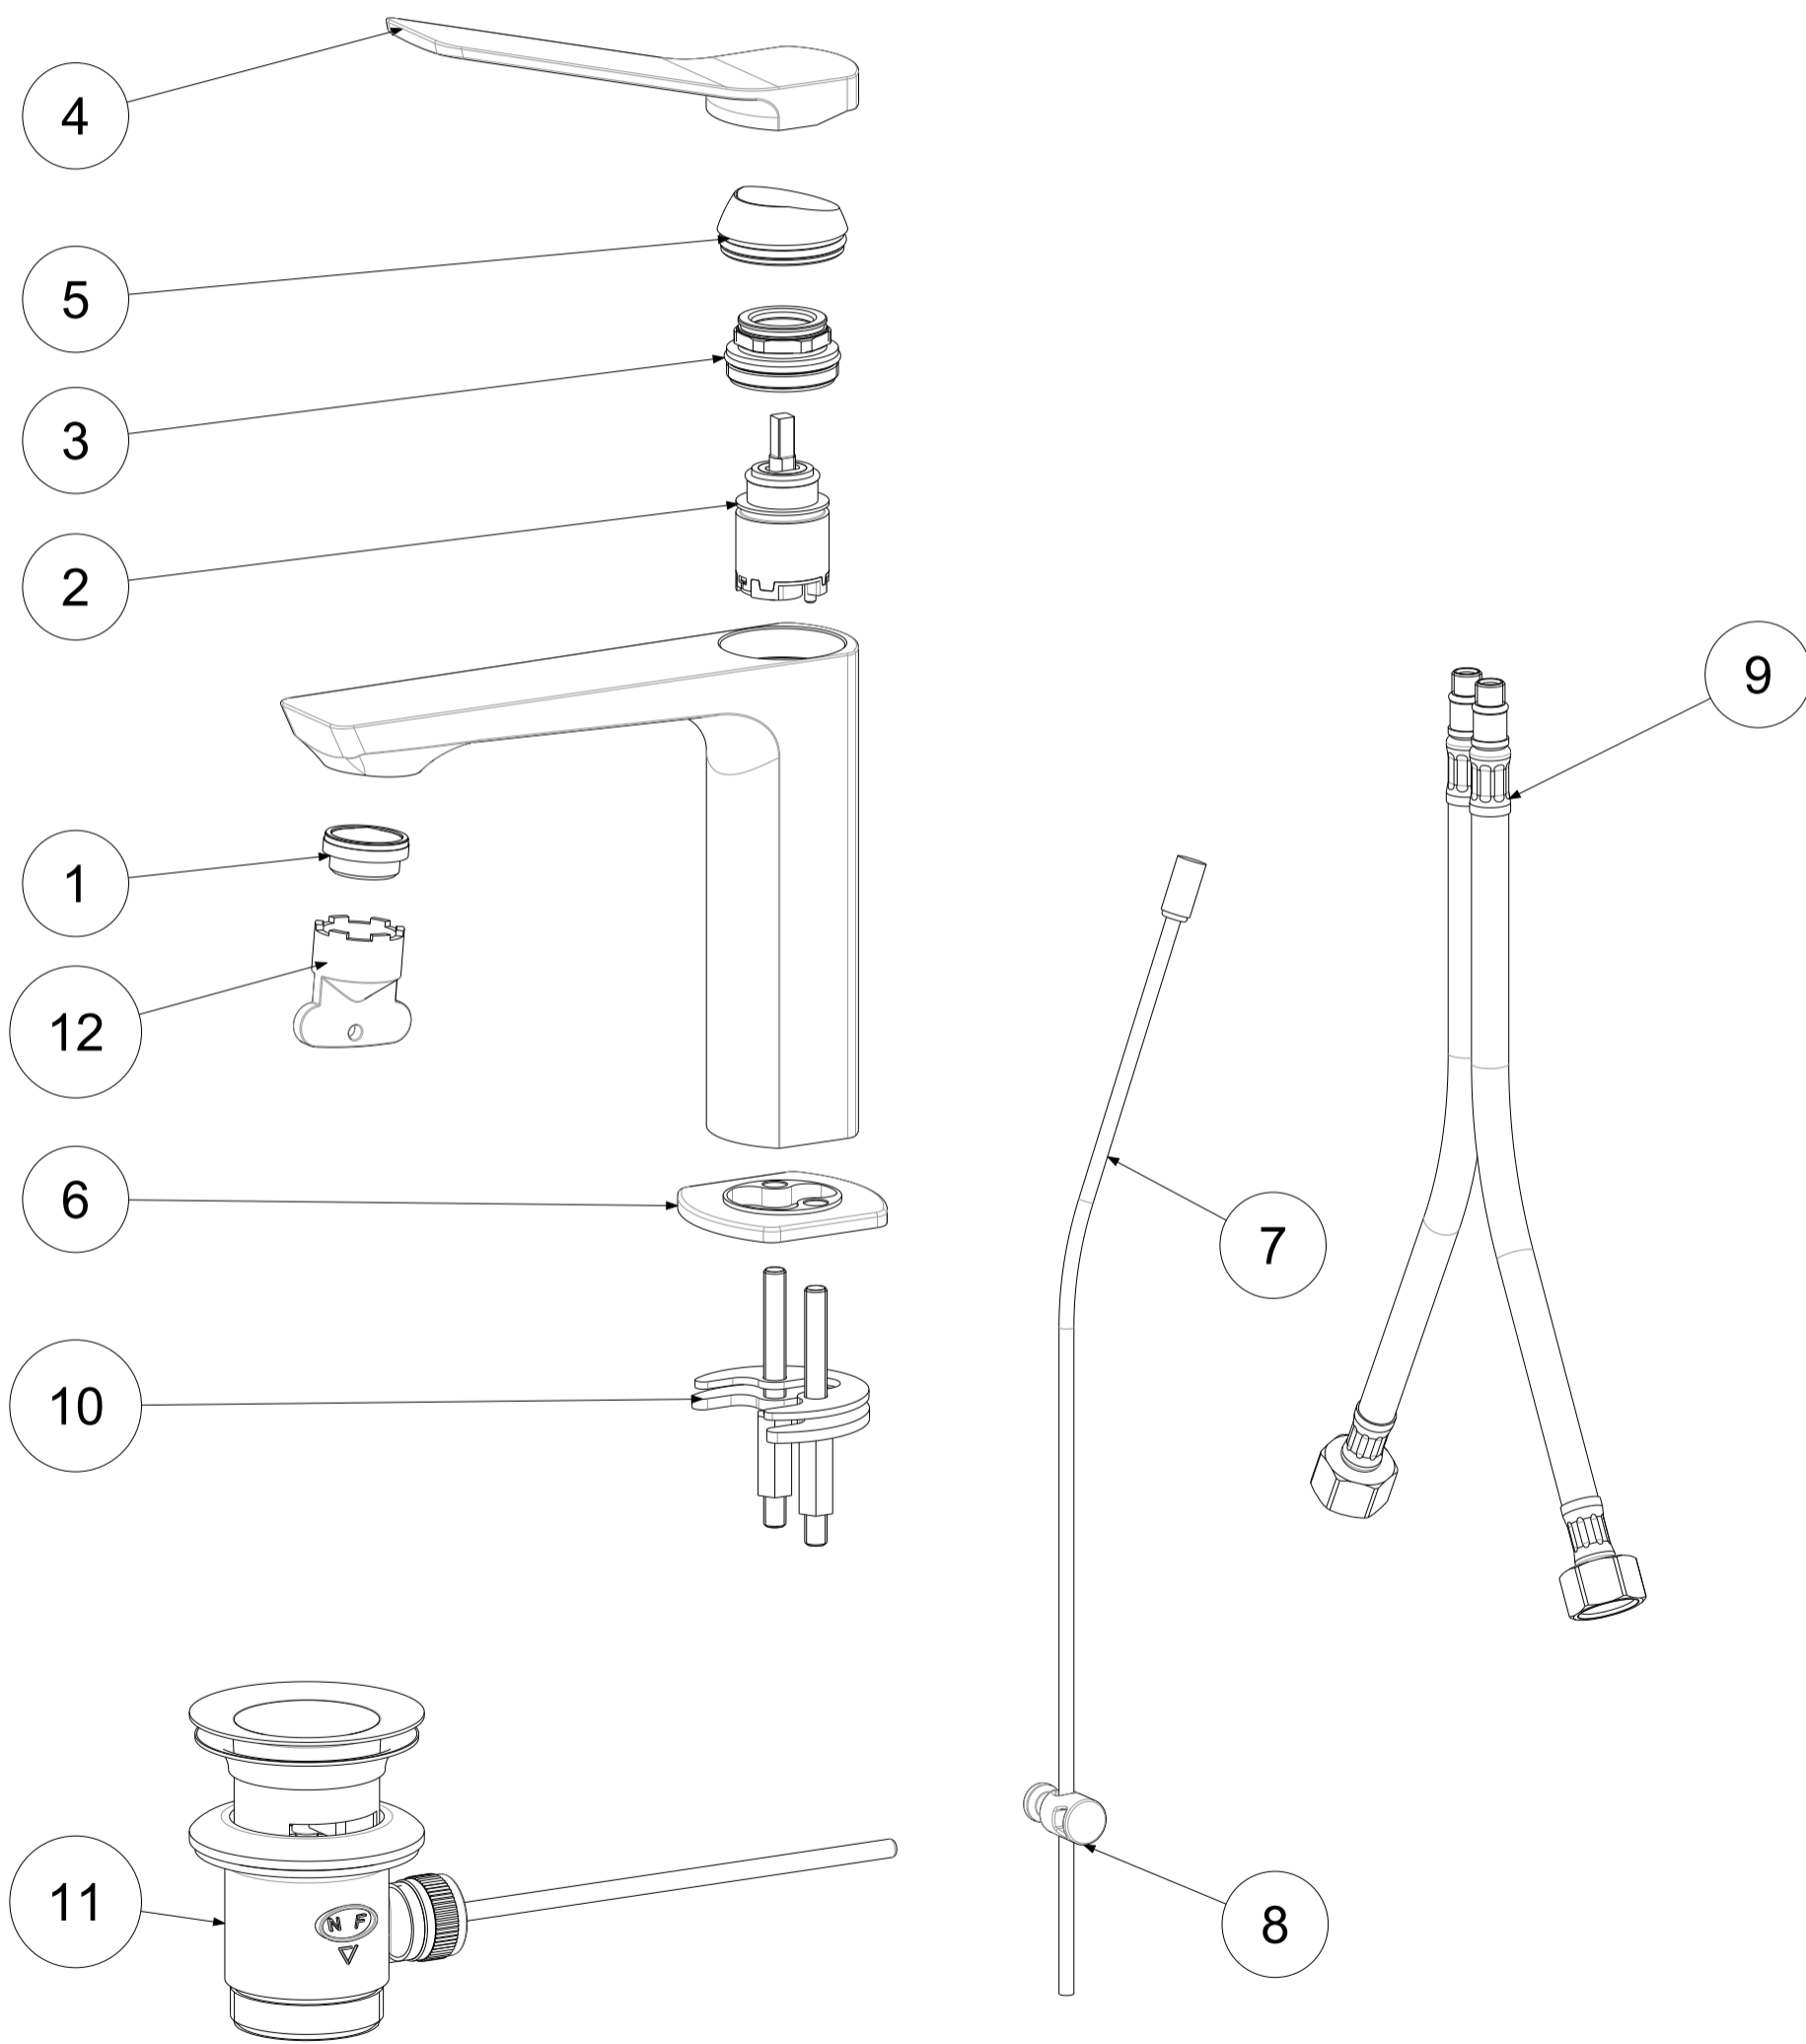

P Item	CODICE Code	DESCRIZIONE Designation
1	ZAER120	Aeratore M.24x1a scomparsa
2	ZA91390	Cartuccia Ø25 con asta speciale
3	ZGHI030..	Ghiera fermacartuccia (NUOVA) M30x1
4	ZLEV208..	Leva per lavabo TILT
5	ZCAP073..	Cappuccio sottoleva + o.r.
6	ZBAS112..	Basetta con O.R.
7	ZAST046..	Asta pomolo snodino Ø4mm piegata
8	ZAST023..	Snodino per asta scarico
9	ZFLX102....	Set 2 flex inox SOFT PEX F3/8 cm.45
10	ZFIS043	Set fissaggio
11	ZSCA002..	Scarico 1'1/4 modello NEW (ZM) c/tappo host.
12	ZAER091	Chiave montaggio aeratore SLIM AIR

	APPROVATO: Approved:		<b>A3</b>	SCALA Scale	1:2	MATERIALE Material	VARI
	DISEGNATO: Design:	Giampani	09/12/2020	UNITA' Unit	mm	SERIE Range	TILT
		DESCRIZIONE - Description: Miscelatore lavabo S/A 1' 1/4 Wash basin mixer with 1 1/4 PUW					
		FOGLIO - Sheet:	Ricambi	CODICE - Part Number:		<b>T1075CR</b>	